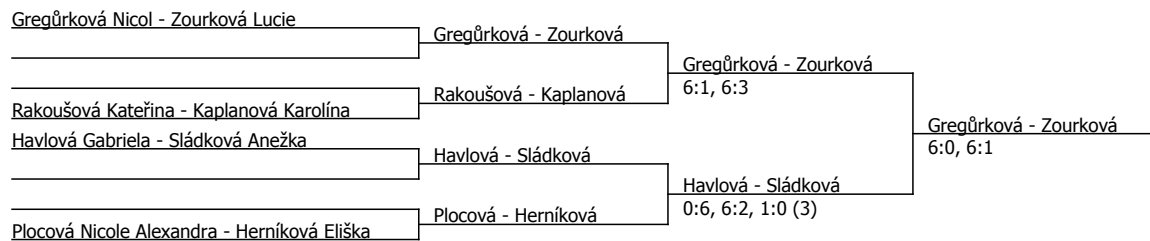

MDS Cup 2017, LTC Vysoké Mýto (C - 400) - turnaj : 804071, sezóna : 2017

Kódové číslo: 804071; počet dvojic: 4	CŽ	BH
Gregůrková Nicol	211	12
Plocová Nicole Alexandra	243	12
Sládková Anežka	688	4
Havlová Gabriela	756	4
Herníková Eliška	999999	1
Kaplanová Karolína	999999	1
Zourková Lucie	999999	1
Rakoušová Kateřina	999999	1

Součet BH: 36; Kategorie turnaje: 4