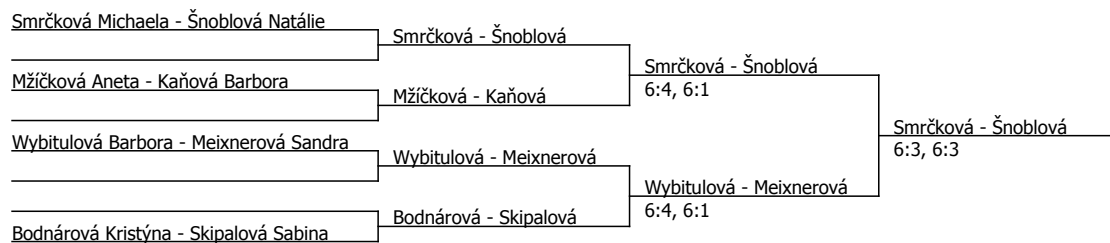

Okresní přebor Karviná, Sokol Bohumín (P - 200) - turnaj : 614973, sezóna : 2010

Kódové číslo: 614973; počet dvojic: 4	CŽ	BH
Smrčková Michaela	114	12
Meixnerová Sandra	258	6
Bodnárová Kristýna	383	4
Skipalová Sabina	472	4
Šnoblová Natálie	582	3
Kaňová Barbora	999999	1
Mžičková Aneta	999999	1
Wybitulová Barbora	999999	1

Součet BH: 32; Kategorie turnaje: 4