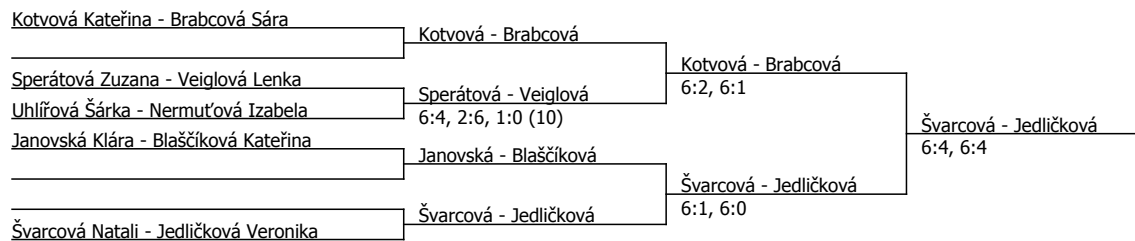

Yonex CUP 2017, LTC Vysoké Mýto (C - 400) - turnaj : 604146, sezóna : 2017

Rozhodčí turnaje: Jiří Rejlek tel.739261024

Kódové číslo: 604146; počet dvojic: 5	CŽ	BH
Brabcová Sára	171	12
Sperátová Zuzana	178	9
Švarcová Natali	300	6
Kotvová Kateřina	304	6
Blaščíková Kateřina	315	6
Nermuťová Izabela	327	6
Jedličková Veronika	329	6
Janovská Klára	541	4

Součet BH: 55; Kategorie turnaje: 4