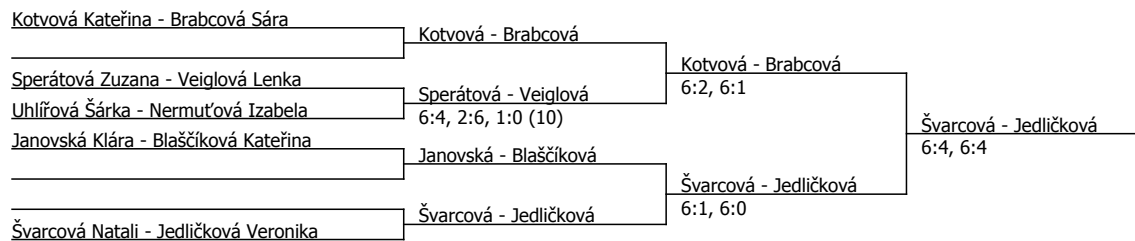

Brabcová Sára	Brabcová			
Blaščíková Kateřina	Blaščíková	Brabcová	6:3, 7:5	
Janovská Klára	6:1, 6:1			
Kotvová Kateřina	Kotvová			Kotvová
Vendolská Karolína				6:3, 6:3
Kladivová Tereza	Jedličková	Kotvová	6:2, 6:2	
Jedličková Veronika	6:0, 6:0			
Veiglová Lenka	Nermuťová			
Nermuťová Izabela	6:3, 6:1	Švarcová	4:6, 6:4, 1:0 (4)	
Šejnohová Natálie	Švarcová			
Švarcová Natali	scr.			
Uhlířová Šárka	Uhlířová			
Kalánková Eliška	7:5, 4:6, 1:0 (4)			
	Sperátová			
Sperátová Zuzana	Sperátová	6:0, 6:0		
				Kotvová
				6:0, 4:6, 1:0 (7)