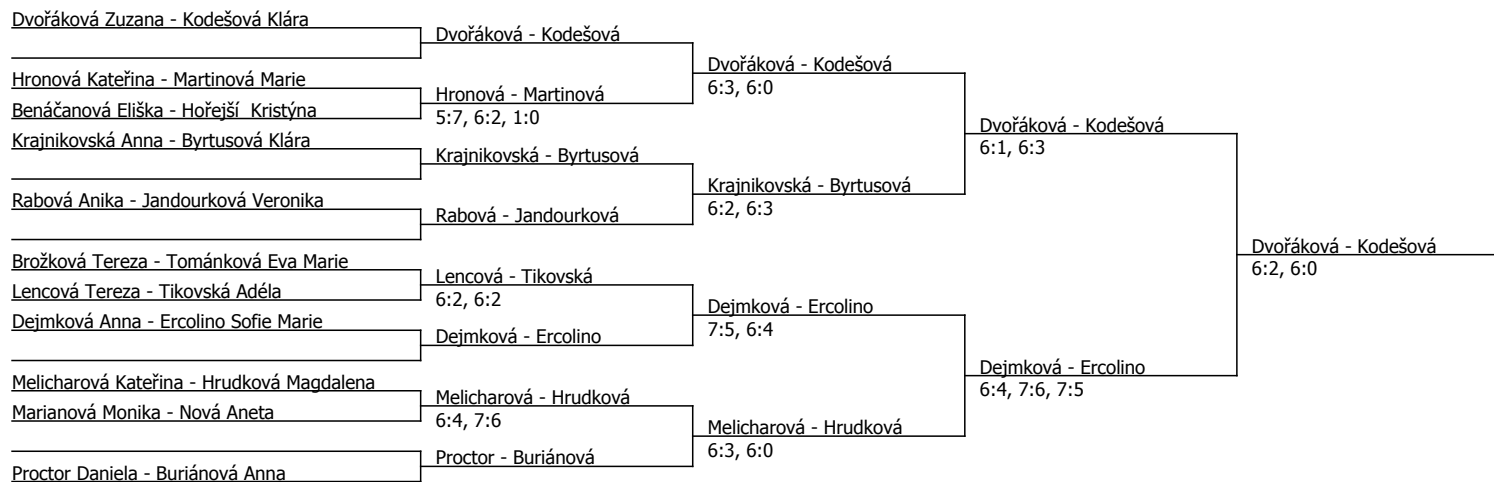

Wilson Tempo Cup, Tempo Praha (C - 400) - turnaj : 604133, sezóna : 2019

Kódové číslo: 604133; počet dvojic: 11	CŽ	BH
Kodešová Klára	183	9
Ercolino Sofie Marie	324	6
Byrtusová Klára	356	6
Nová Aneta	374	6
Dvořáková Zuzana	417	4
Krajníkovská Anna	422	4
Benáčanová Eliška	434	4
Buriánová Anna	449	4