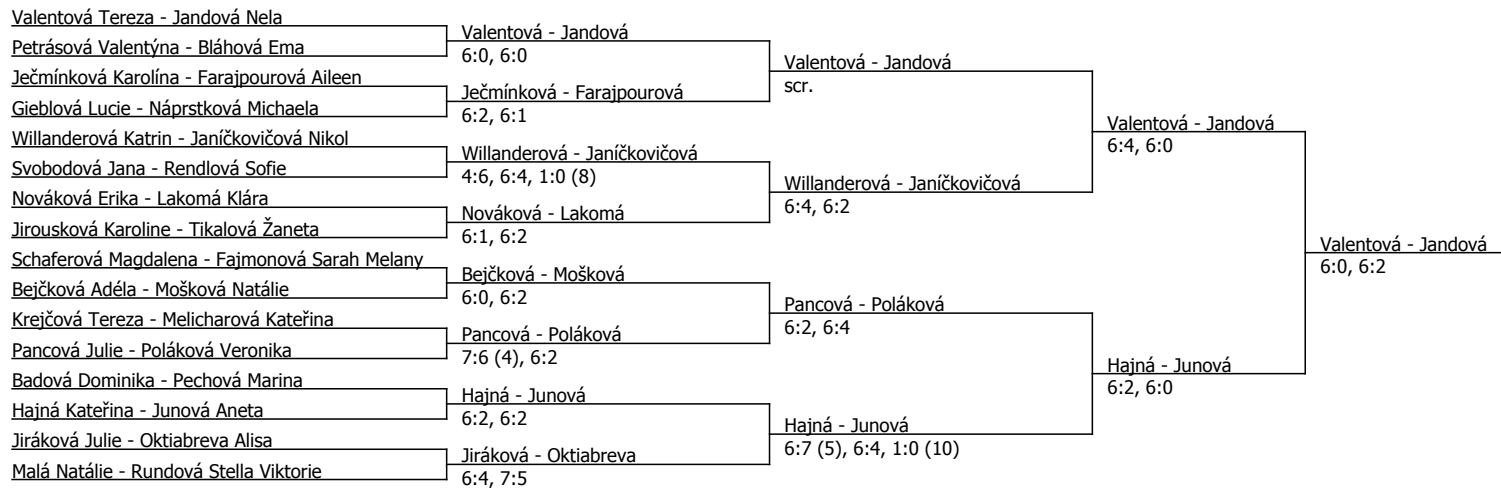

Pohár Karlovarského kraje, TCG Karlovy Vary (B - 600) - turnaj : 604043, sezóna : 2020

Kódové číslo: 604043; počet dvojic: 16	CŽ	BH
Valentová Tereza	32	30
Pancová Julie	60	25
Malá Natálie	61	25
Willanderová Katrin	69	20
Jandová Nela	77	20
Rundová Stella Viktorie	81	20
Oktiabreva Alisa	85	20
Lakomá Klára	92	15

Součet BH: 175; Kategorie turnaje: 8