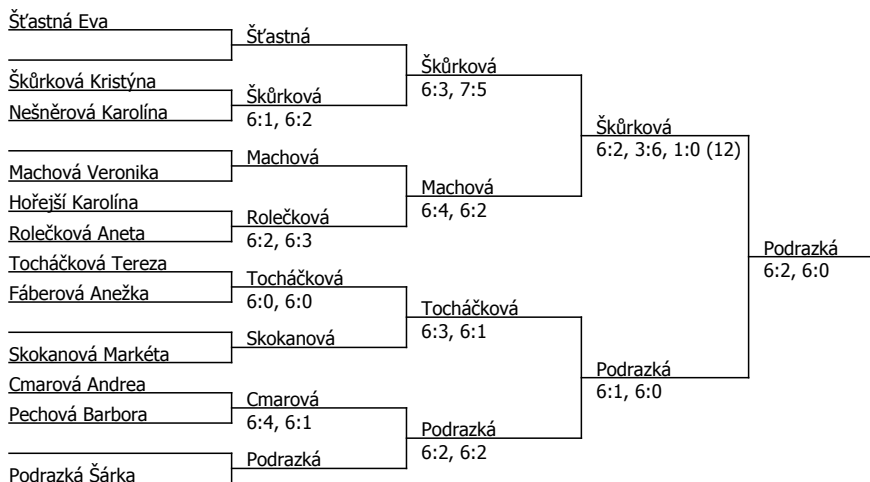

Lob cup, LOB Slovan Bohnice (C - 400) - turnaj : 602008, sezóna : 2010

Kódové číslo: 602008; počet účastníků: 12	CŽ	BH
Šťastná Eva	102	12
Podrazká Šárka	137	12
Machová Veronika	164	9
Skokanová Markéta	172	9
Rolečková Aneta	192	9
Škůrková Kristýna	196	9
Tocháčková Tereza	293	6
Nešněřová Karolína	582	3

Součet BH: 69; Kategorie turnaje: 4

Rozhodčí turnaje: mgr. Jiří Knížek

Lob cup, LOB Slovan Bohnice (C - 400) - turnaj : 604008, sezóna : 2010

Rozhodčí turnaje: mgr Jiří Knížek

Kódové číslo: 604008; počet dvojic: 4	CŽ	BH
Podrazká Šárka	137	12
Machová Veronika	164	9
Skokanová Markéta	172	9
Rolečková Aneta	192	9
Škůrková Kristýna	196	9
Tocháčková Tereza	293	6
Cmarová Andrea	999999	1
Pechová Barbora	999999	1

Součet BH: 56; Kategorie turnaje: 4