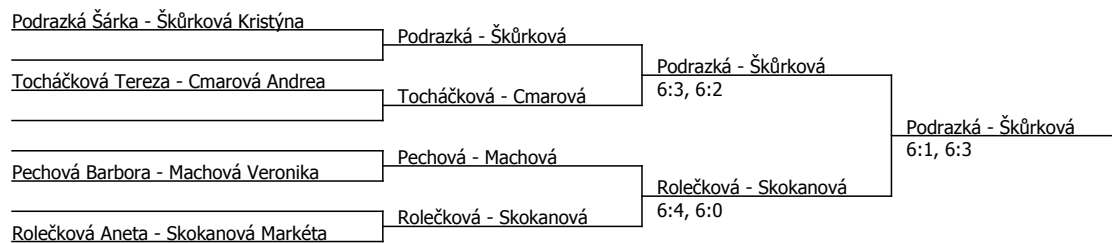

Lob cup, LOB Slovan Bohnice (C - 400) - turnaj : 602008, sezóna : 2010

Kódové číslo: 602008; počet účastníků: 12	CŽ	BH
Šťastná Eva	102	12
Podrazká Šárka	137	12
Machová Veronika	164	9
Skokanová Markéta	172	9
Rolečková Aneta	192	9
Škůrková Kristýna	196	9
Tocháčková Tereza	293	6
Nešněřová Karolína	582	3

Součet BH: 69; Kategorie turnaje: 4

Rozhodčí turnaje: mgr. Jiří Knížek

Lob cup, LOB Slovan Bohnice (C - 400) - turnaj : 604008, sezóna : 2010

Rozhodčí turnaje: mgr Jiří Knížek

Kódové číslo: 604008; počet dvojic: 4	CŽ	BH
Podrazká Šárka	137	12
Machová Veronika	164	9
Skokanová Markéta	172	9
Rolečková Aneta	192	9
Škůrková Kristýna	196	9
Tocháčková Tereza	293	6
Cmarová Andrea	999999	1
Pechová Barbora	999999	1