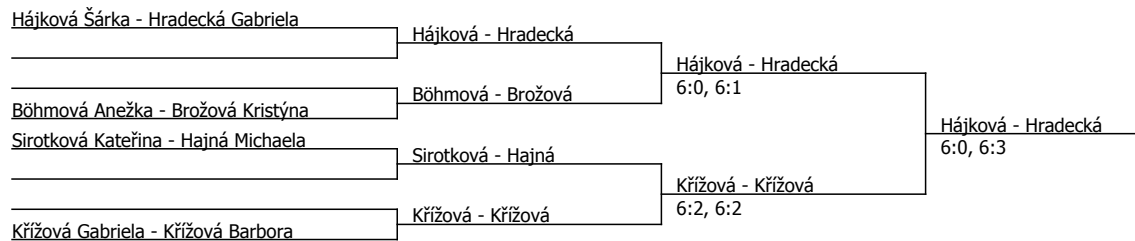

Kódové číslo: 412055; počet účastníků: 10	CŽ	BH
Zahrádková Viktorie	140	12
Moravcová Nikola	159	9
Hájková Šárka	176	9
Hradecká Gabriela	235	6
Martincová Julie	236	6
Böhmová Anežka	707	3
Šimánková Michaela		1
Brožová Kristýna		1

Poznámka zpracovatele: V 8:30 Martincová Julie, Šimánková Michaela, Hajná Michaela a Sírotková Kateřina. Ostatní v 10:30

Součet BH: 47; Kategorie turnaje: 4

TJ TK Neratovice (C - 200) - turnaj : 414055, sezóna : 2017