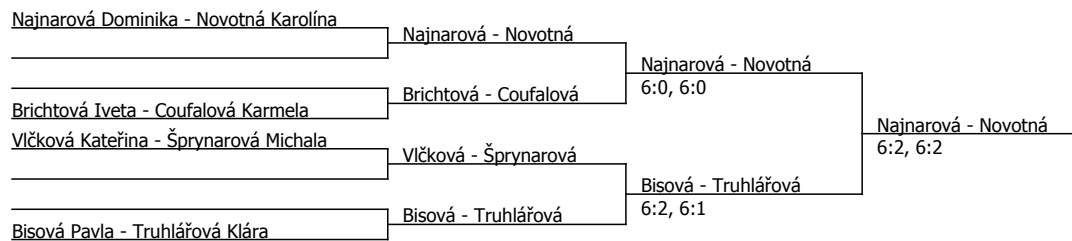

Halový okresní přebor Znojmo, TK Znojmo (P - 400) - turnaj : 404963, sezóna : 2010

Rozhodčí turnaje: Martin Wirgler

Kódové číslo: 404963; počet dvojic: 4	CŽ	BH
Najnarová Dominika	276	6
Bisová Pavla	280	6
Novotná Karolína	310	4
Truhlářová Klára	324	4
Šprynarová Michala	999999	1
Coufalová Karmela	999999	1
Brichtová Iveta	999999	1
Vlčková Kateřina	999999	1

Součet BH: 24; Kategorie turnaje: 4