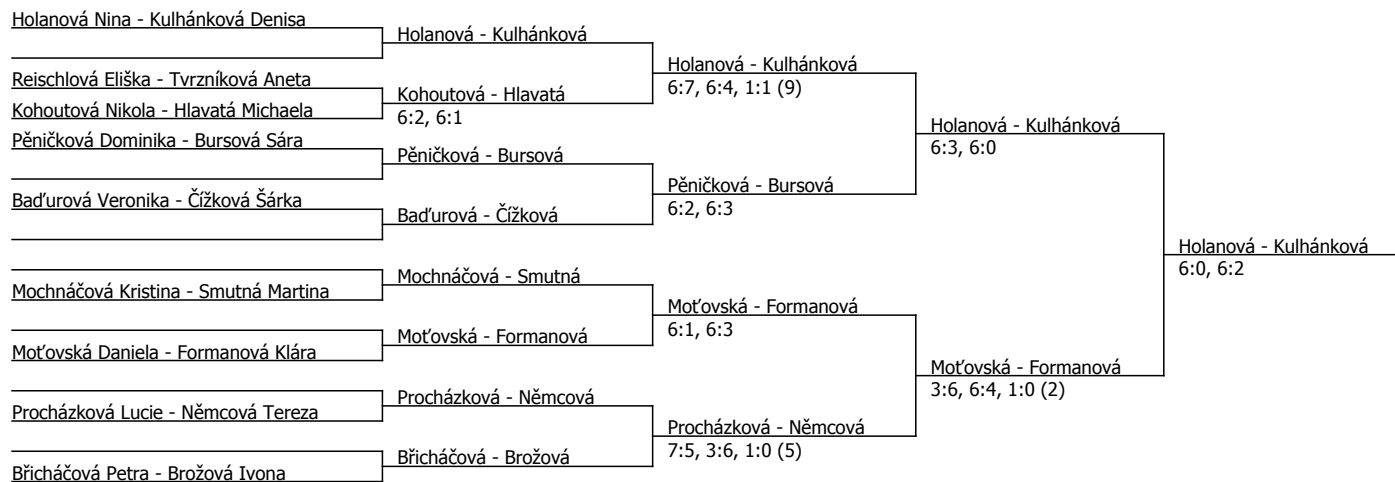

Oblastní halový přebor, Praha (P - 400) - turnaj : 404800, sezóna : 2012

Rozhodčí turnaje: david mazacek 777 926 239

Kódové číslo: 404800; počet dvojic: 9	CŽ	BH
Kulháňková Denisa	13	35
Brožová Ivona	30	25
Břicháčová Petra	46	20
Holanová Nina	50	20
Mot'ovská Daniela	51	20
Bursová Sára	54	20
Pěničková Dominika	86	12
Formanová Klára	102	12

Součet BH: 164; Kategorie turnaje: 8