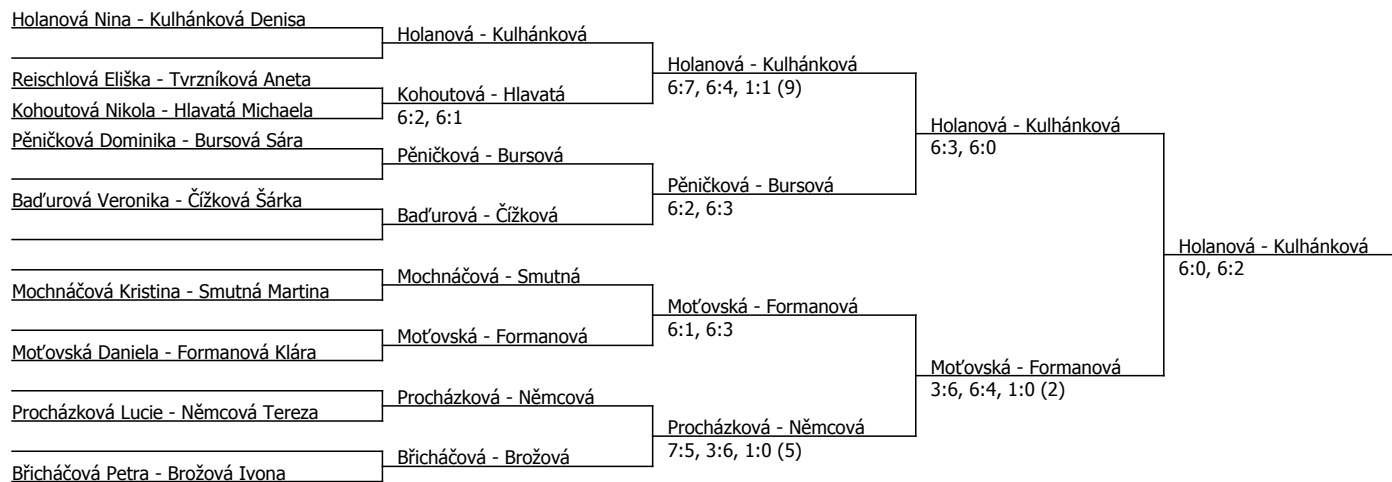

Oblastní halový přebor, Praha (P - 400) - turnaj : 404800, sezóna : 2012

Rozhodčí turnaje: david mazacek 777 926 239

Kódové číslo: 404800; počet dvojic: 9	CŽ	BH
Kulháňková Denisa	13	35
Brožová Ivona	30	25
Břicháčová Petra	46	20
Holanová Nina	50	20
Motovská Daniela	51	20
Bursová Sára	54	20
Pěničková Dominika	86	12
Formanová Klára	102	12

Součet BH: 164; Kategorie turnaje: 8