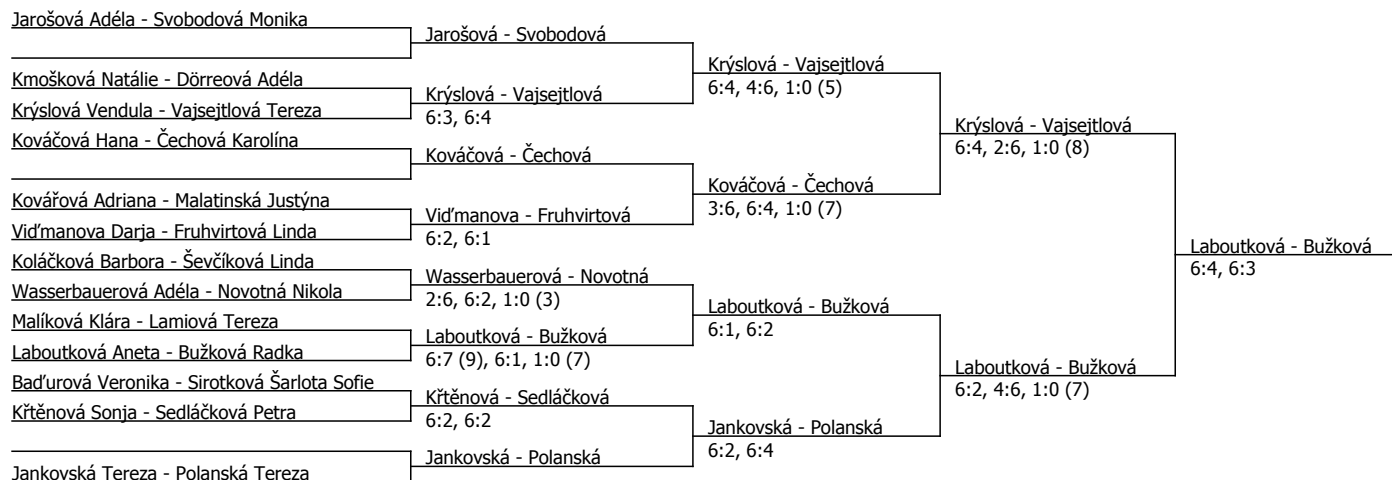

Jarošová Adéla	Malická			
Q Malická Hana	6:2, 7:6 (5)	Malická		
Machová Petra		6:3, 1:6, 7:6 (5)		
Křtěnová Sonja	Machová			
4:6, 6:3, 6:3				
Kmošková Natálie	Vid'manova		Malická	
Vid'manova Darja	6:0, 7:5	Vid'manova	7:5, 6:3	
Wasserbauerová Adéla	Wasserbauerová	6:2, 1:6, 6:2		
Kováčová Hana	6:1, 6:4			
Polanská Tereza	Polanská		Bužková	
Bad'urová Veronika	6:4, 6:0	Malíková	1:6, 7:6 (4), 7:6 (4)	
Kovářová Adriana	Malíková	6:3, 7:5		
Malíková Klára	6:3, 1:6, 6:3		Bužková	
Bužková Radka	Bužková	6:4, 6:4		
Ševčíková Linda	6:1, 6:2	Bužková		
Q Szmit Karolina	Szmit	6:1, 6:1		
Novotná Nikola	6:2, 6:3			
Jankovská Tereza	Jankovská		Fruhvirtová	
Petruželová Markéta	6:4, 6:1	Jankovská	6:4, 6:4	
Q Křížová Kateřina	Křížová	6:2, 2:6, 6:0		
Q Sedláčková Petra	6:4, 3:6, 6:0			
Fruhvirtová Linda	Fruhvirtová	7:5, 4:6, 6:2		
Krýslová Vendula	6:2, 6:4	Fruhvirtová		
Malatinská Justýna	Laboutková	6:4, 4:6, 6:1		
Laboutková Aneta	7:6 (3), 6:1		Fruhvirtová	
Čechová Karolína	Čechová	6:3, 6:0		
Sirotková Šarlota Sofie	6:4, 7:6 (3)	Čechová		
Vajsejtlová Tereza	Švecová	6:1, 3:6, 7:5		
Švecová Tereza	7:6 (5), 7:5		Čechová	
LL Lamiová Tereza	Maříková	6:4, 3:2, scr.		
Maříková Michaela	6:3, 6:2	Svobodová		
Dörreová Adéla	Svobodová	6:2, 6:0		
Svobodová Monika	7:5, 6:7 (7), 6:3			

Poznámka zpracovatele: Úterý 9.1. Finále 9.30 Fruhvirtová-Bužková.Svobodová scr.-zdravotní problémy(nevolnost)

Součet BH: 220; Kategorie turnaje: 12

Optim Tour - Mělník Cup 2018, TO SK Mělník (A - 800) - turnaj : 204011, sezóna : 2018