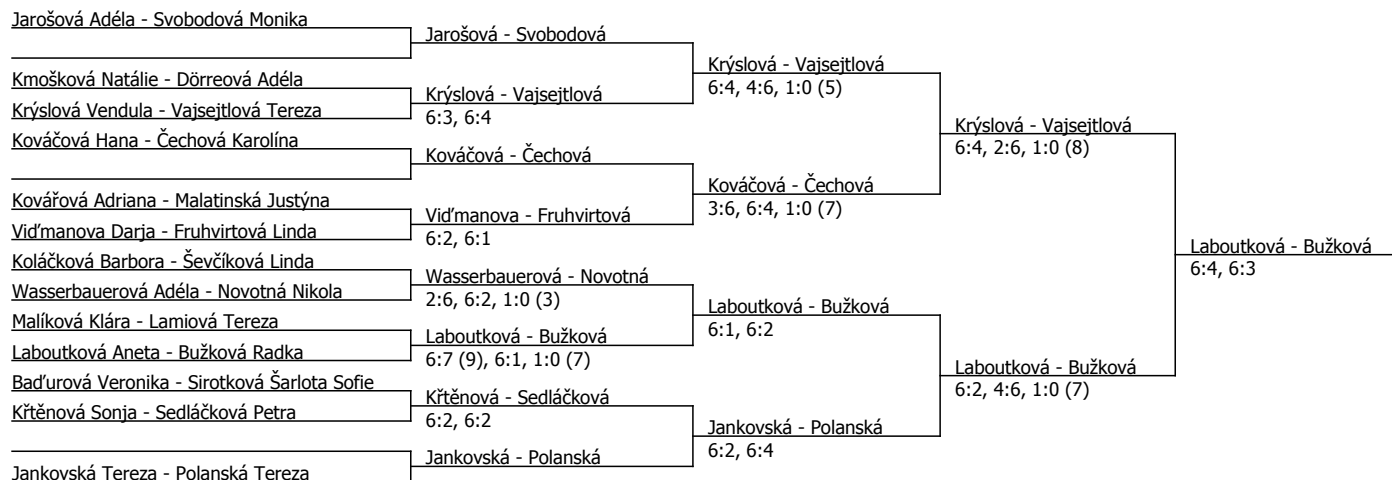

Jarošová Adéla	Malická			
Q Malická Hana	6:2, 7:6 (5)	Malická		
Machová Petra		6:3, 1:6, 7:6 (5)		
Křtěnová Sonja	Machová			
4:6, 6:3, 6:3				
Kmošková Natálie	Vid'manova		Malická	
Vid'manova Darja	6:0, 7:5	Vid'manova	7:5, 6:3	
Wasserbauerová Adéla	Wasserbauerová	6:2, 1:6, 6:2		
Kováčová Hana	6:1, 6:4			
Polanská Tereza	Polanská		Bužková	
Bad'urová Veronika	6:4, 6:0	Malíková	1:6, 7:6 (4), 7:6 (4)	
Kovářová Adriana	Malíková	6:3, 7:5		
Malíková Klára	6:3, 1:6, 6:3		Bužková	
Bužková Radka	Bužková		6:4, 6:4	
Ševčíková Linda	6:1, 6:2	Bužková		
Q Szmit Karolina	Szmit	6:1, 6:1		
Novotná Nikola	6:2, 6:3			
Jankovská Tereza	Jankovská		Fruhvirtová	
Petruželová Markéta	6:4, 6:1	Jankovská	6:4, 6:4	
Q Křížová Kateřina	Křížová	6:2, 2:6, 6:0		
Q Sedláčková Petra	6:4, 3:6, 6:0			
Fruhvirtová Linda	Fruhvirtová		Fruhvirtová	
Krýslová Vendula	6:2, 6:4	Fruhvirtová	7:5, 4:6, 6:2	
Malatinská Justýna	Laboutková	6:4, 4:6, 6:1		
Laboutková Aneta	7:6 (3), 6:1		Fruhvirtová	
Čechová Karolína	Čechová		6:3, 6:0	
Sirotková Šarlota Sofie	6:4, 7:6 (3)	Čechová		
Vajsejtlová Tereza	Švecová	6:1, 3:6, 7:5		
Švecová Tereza	7:6 (5), 7:5		Čechová	
LL Lamiová Tereza	Maříková		6:4, 3:2, scr.	
Maříková Michaela	6:3, 6:2	Svobodová		
Dörreová Adéla	Svobodová	6:2, 6:0		
Svobodová Monika	7:5, 6:7 (7), 6:3			

Poznámka zpracovatele: Úterý 9.1. Finále 9.30 Fruhvirtová-Bužková.Svobodová scr.-zdravotní problémy(nevolnost)

Součet BH: 220; Kategorie turnaje: 12

Optim Tour - Mělník Cup 2018, TO SK Mělník (A - 800) - turnaj : 204011, sezóna : 2018