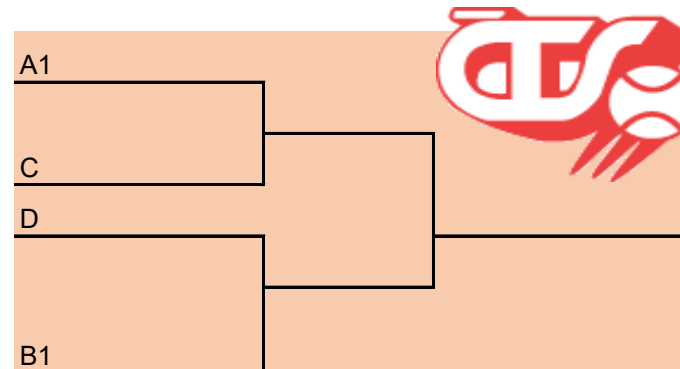

O Trofej solidarity a naděje ČTS by MONETA - Prostějov 2020

SKUPINA "A" ŽENY		1.	2.	3.	4.	Body	Skore	Pořadí
1	Siniaková Kateřina	x		46 63 67				
2	Sisková Anna		x		36 16			
3	Vidmanová Darja	64 36 76		x				
4	Fruhvirtová Brenda		63 61		x			

SKUPINA "B" ŽENY		1.	2.	3.	4.	Body	Skore	Pořadí
1	Krejčíková Barbora	x		76 62				
2	Horáčková Gabriela		x		63 64			
3	Laboutková Aneta	26 67		x				
4	Fruhvirtová Linda		36 46		x			

SKUPINA "C" ŽENY		1.	2.	3.	4.	Body	Skore	Pořadí
1	Smitková Tereza	x		36 26				
2	Tomanová Nikola		x		36 76 64			
3	Vlkovská Veronika	63 62		x				
4	Palicová Barbora		63 67 46		x			

SKUPINA "D" ŽENY		1.	2.	3.	4.	Body	Skore	Pořadí
1	Marková Johana	x		46 36				
2	Miklová Barbora		x		26 26			
3	Kolodziejová Miriam	64 63		x				
4	Nosková Linda		62 62		x			

C/D - rozlosováno

1. pozice ve skupině   1. - 4. nasazené
2. pozice ve skupině   5.-8. nasazené (los)
3. pozice ve skupině   9.a10.+ 2x Q(los)
4. pozice ve skupině   4x WC (los)

POŘADÍ ZÁPASŮ VE SKUPINÁCH

1. den: 2 - 4   2.den   vítěz vs poražený
                 1 - 3

3.den poslední zápasy